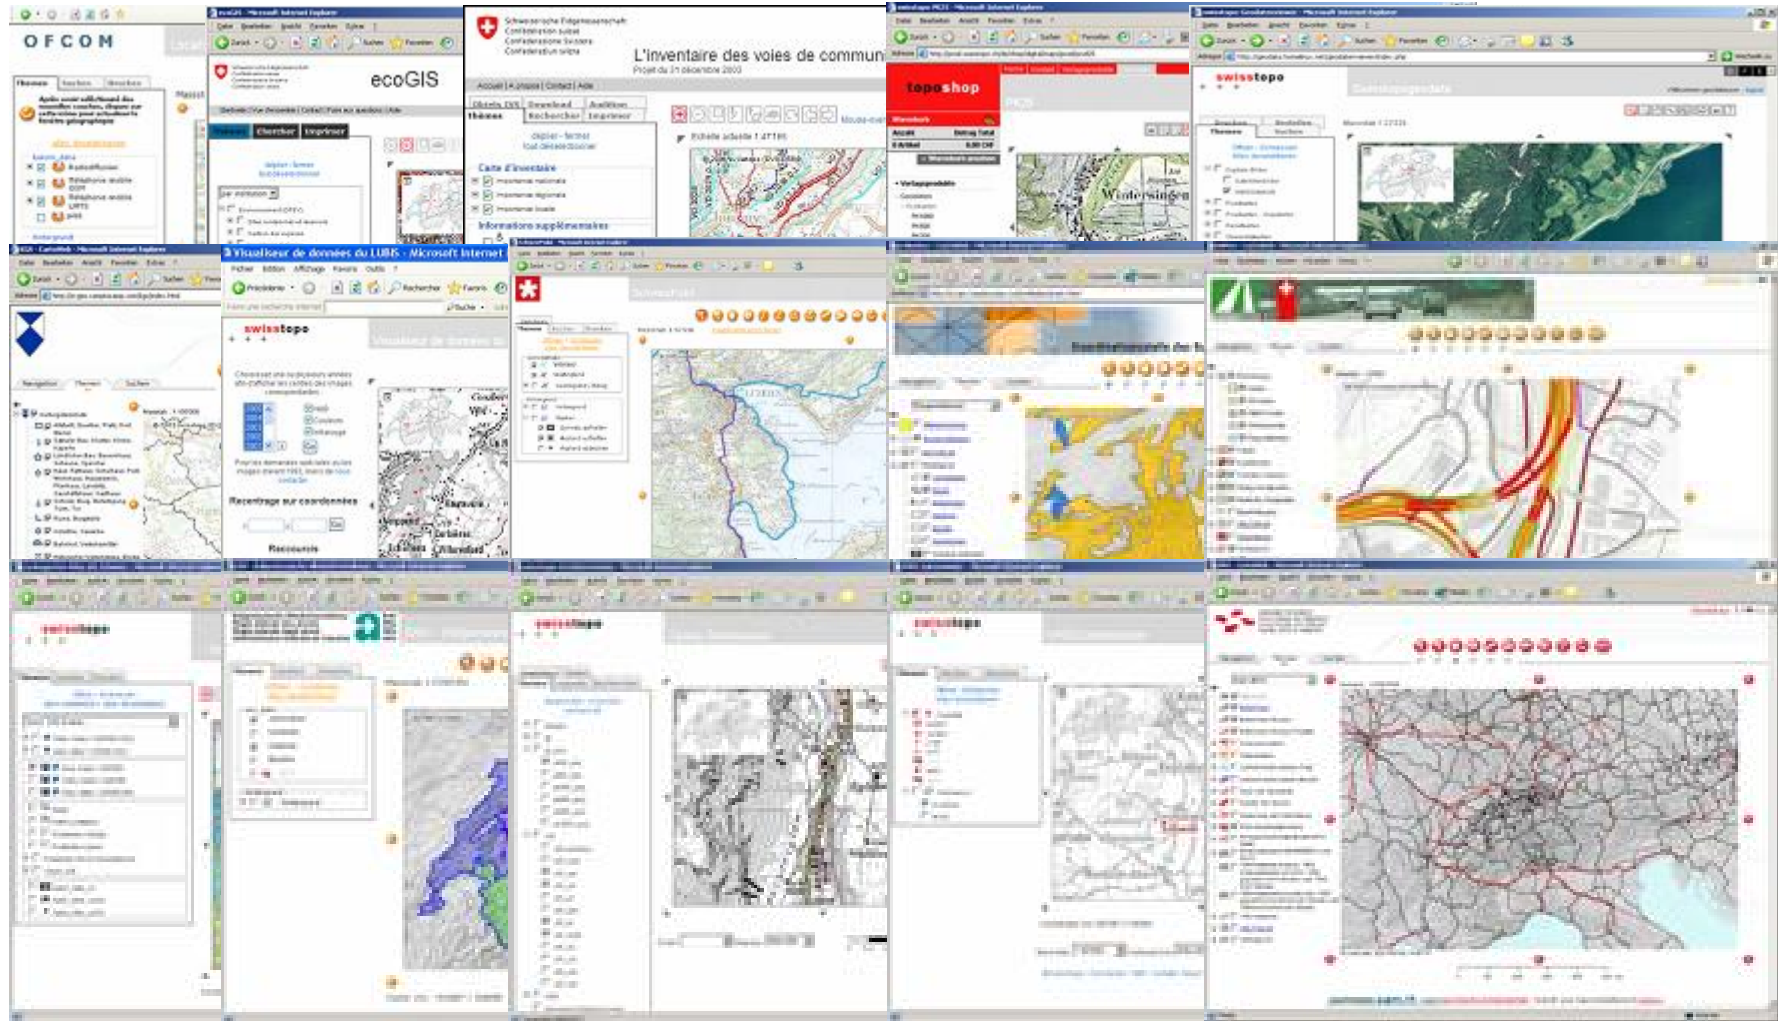

Schweizerische Eidgenossenschaft
Confédération suisse
Confederazione Svizzera
Confederaziun svizra

arnasuisse
Bundesamt für Landestopografie swisstopo

Die Geoportale der Bundes Geodaten-Infrastruktur (BGDI)

e-geo.ch Forum / 21.11.2007

André Schneider

Agenda

- BGDl aus technischer Sicht
- Verschiedene Geoportale
- Statistiken
- Ausblick 2008

Bundes Geodaten-Infrastruktur (BGDI)

> Nutzen für Bund und Partner mit Geodiensten

Verschiedene thematische Geoportale

Bundesamt für Landestopografie swisstopo

Statistiken für die ganze BGD (Stand Oktober 2007)

Anzahl Kartendarstellungen:

500'000 pro Monat

oder

17'000 pro Tag

BGDI Statistiken

Ausblick 2008

- Erweitern und Aktualisieren der existierenden Geoportale
- Einrichten von neuen thematischen Geoportalen
- Aufbauen eines einfachen und gemeinsamen Geoportals, als Zugang zu allen „Geodienstleistungen“ des Bundes