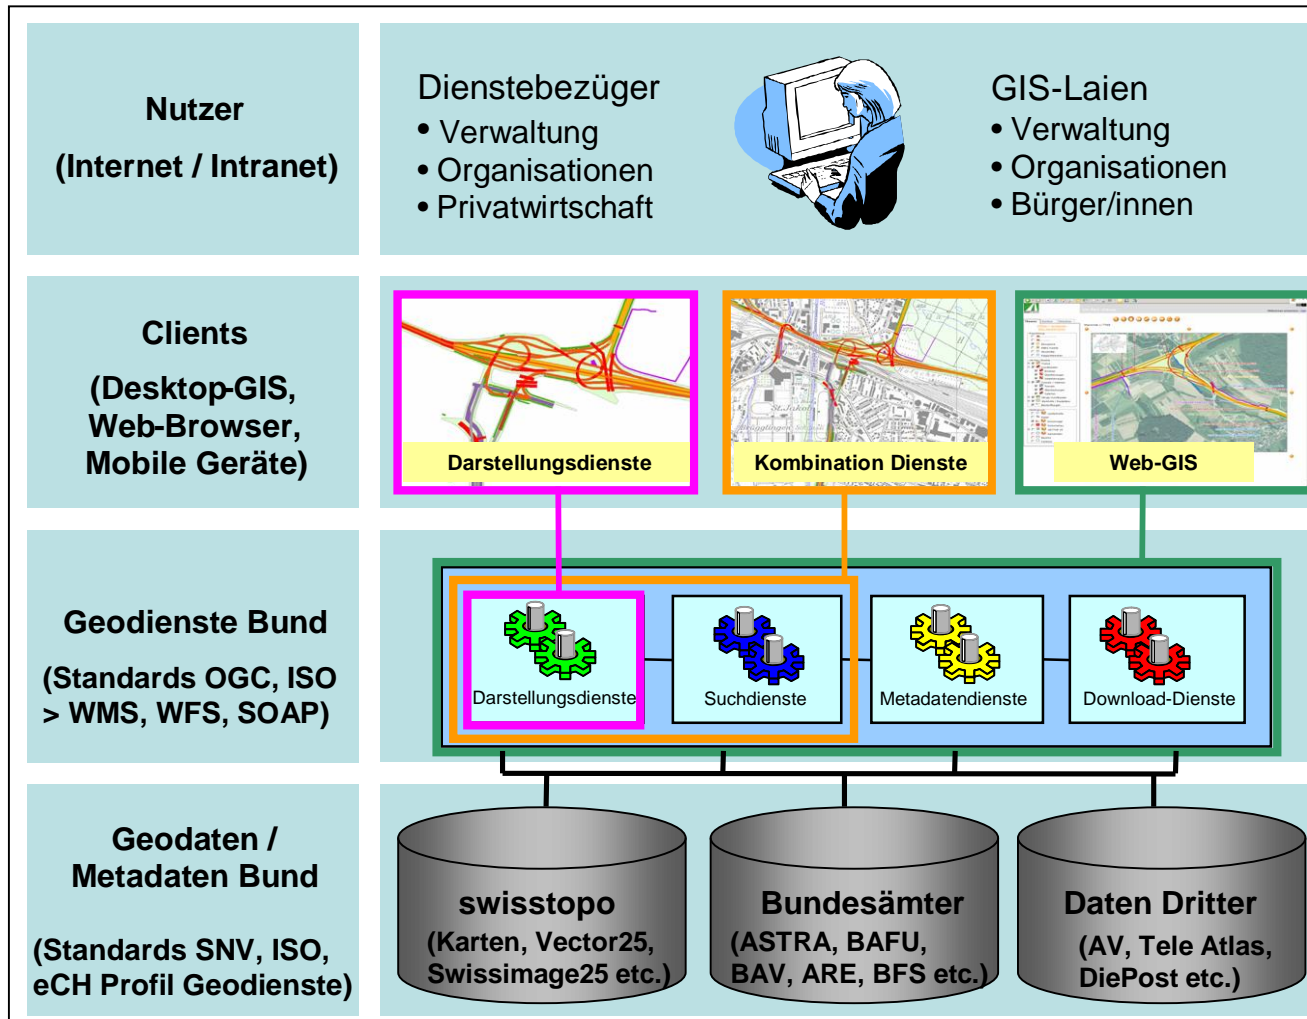

Schweizerische Eidgenossenschaft
Confédération suisse
Confederazione Svizzera
Confederaziun svizra

arnasuisse
Bundesamt für Landestopografie swisstopo

Die Geoportale der Bundes Geodaten-Infrastruktur (BGDI)

e-geo.ch Forum / 21.11.2007

André Schneider

Agenda

- BGDl aus technischer Sicht
- Verschiedene Geoportale
- Statistiken
- Ausblick 2008

Bundes Geodaten-Infrastruktur (BGDI)

> Nutzen für Bund und Partner mit Geodiensten

Verschiedene thematische Geoportale

Bundesamt für Landestopografie swisstopo

Statistiken für die ganze BGD (Stand Oktober 2007)

Anzahl Kartendarstellungen:

500'000 pro Monat

oder

17'000 pro Tag

BGDI Statistiken

Ausblick 2008

- Erweitern und Aktualisieren der existierenden Geoportale
- Einrichten von neuen thematischen Geoportalen
- Aufbauen eines einfachen und gemeinsamen Geoportals, als Zugang zu allen „Geodienstleistungen“ des Bundes